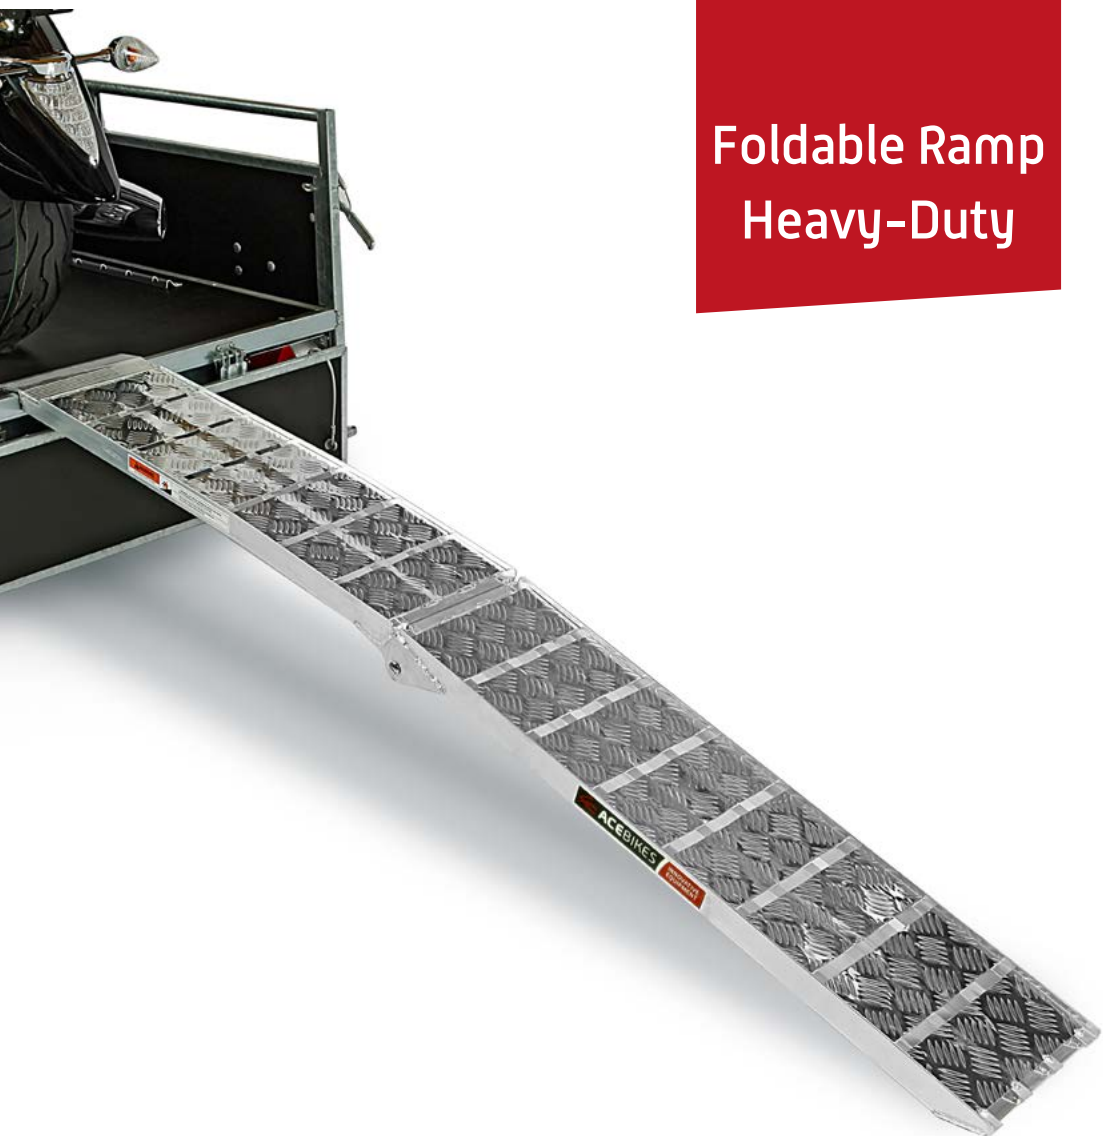

Foldable Ramp Heavy-Duty

Pour plus d'information, visitez www.acebikes.com

Foldable Ramp Heavy-Duty

Informations sur l'article

N° de modèle:

C680

Description du modèle:

Rampe pliante - Charge lourde

Couleur:

Aluminium

Accessoires:

Sangle de sécurité

Capacité

Charge portante max:

680 kg

Caractéristiques techniques

Matériau:

Aluminium

Poids net:

11,9 kg

Longueur du produit plié:

117,5 cm

Longueur du produit déplié:

225 cm

Largeur du produit:

31 cm

- ✓ Adapté à toutes les motos jusqu'à un poids de 680 kg
- ✓ Matériaux solides
- ✓ Poids léger
- ✓ Plaque diamantée pour une adhérence supplémentaire
- ✓ Avec une sangle de serrage pour sécuriser la rampe de chargement pendant l'utilisation